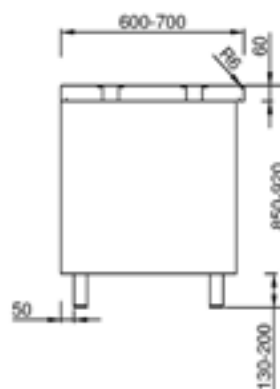

05

Muebles

104-121

Muebles

Mueble central 1 frontal abierto

- Frontal de 60 soldado.
- Altura de 850 regulable a 920.
- Encimera AISI 304 18/10 1.2 mm.
- Exterior AISI 304 18/10 0.8 mm.
- Refuerzo galvanizado 1 mm.
- Base inferior fija.
- Estante intermedio regulable en altura.
- Patas de 130 mm regulables.
- Acabado satinado.

medidas	fondo 600		fondo 700	
	con encimera	sin encimera	con encimera	sin encimera
600x6/700x850	código 2461106	código 2468306	código 2471106	código 2478306
800x6/700x850	2461108	2468308	2471108	2478308
1000x6/700x850	2461110	2468310	2471110	2478310
1200x6/700x850	2461112	2468312	2471112	2478312
1400x6/700x850	2461114	2468314	2471114	2478314
1600x6/700x850	2461116	2468316	2471116	2478316
1800x6/700x850	2461118	2468318	2471118	2478318
2000x6/700x850	2461120	2468320	2471120	2478320
2200x6/700x850	2461122	2468322	2471122	2478322
2400x6/700x850	2461124	2468324	2471124	2778324