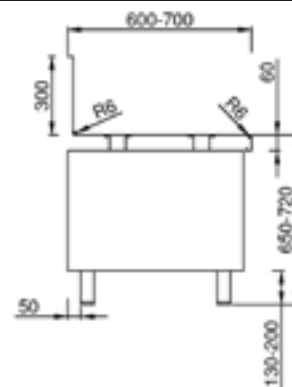

	600	700
	con encimera	con encimera
medidas	código	código
1000x6/700x850	2461010	2471010
1200x6/700x850	2461012	2471012
1400x6/700x850	2461014	2471014
1600x6/700x850	2461016	2471016
1800x6/700x850	2461018	2471018
2000x6/700x850	2461020	2471020
2200x6/700x850	2461022	2471022
2400x6/700x850	2461024	2471024

cerradura

código
2810055

Mueble mural bajo con puertas abatibles

- Frontal de 60 y peto de 300 soldado.
- Altura de 650 regulable a 720.
- Encimera AISI 304 18/10 1.2 mm.
- Exterior AISI 304 18/10 0.8 mm.
- Trasera AISI 430 0.6 mm brillo.
- Refuerzo galvanizado 1 mm.
- Base inferior fija.
- Estante intermedio regulable en altura.
- Puertas abatibles.
- Patas de 130 mm regulables.
- Acabado satinado.

Peto 300

Con base y sin estante intermedio

medidas	600		700		n° puertas
	con encimera	sin encimera	con encimera	sin encimera	
400x6/700x650	2462504	2468804	2472504	2478804	1
600x6/700x650	2462506	2468805	2472506	2478805	1
800x6/700x650	2462508	2468808	2472508	2478808	2
1000x6/700x650	2462510	2468810	2472510	2478810	2
1200x6/700x650	2462512	2468812	2472512	2478812	2
1400x6/700x650	2462514	2468814	2472514	2478814	2
1600x6/700x650	2462516	2468816	2472516	2478816	4
1800x6/700x650	2462518	2468818	2472518	2478818	4
2000x6/700x650	2462520	2468820	2472520	2478820	4
2200x6/700x650	2462522	2468822	2472522	2478822	4
2400x6/700x650	2462524	2468824	2472524	2478824	4