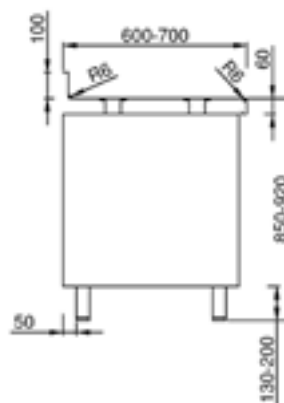

	600 mural	700 mural		600 central	700 central
medidas	código	código	medidas	código	código
400x600x850	2466004	2475004	400x600x850	2466104	2476104
500x600x850	2466005	2475005	500x600x850	2466105	2476105
	600 sin encimera	700 sin encimera	cerradura cajones		
medidas	código	código	código		
400x6/700x850	2468604	2468704	2810066		
500x6/700x850	2468605	2468705			

Mueble de 4 cajones

- Frontal de 60 y peto de 100 soldado.
- Altura de 850 regulable a 920.
- Encimera AISI 304 18/10 1.2 mm.
- Exterior AISI 304 18/10 0.8 mm.
- Trasera AISI 430 0.6 mm brillo.
- Refuerzo galvanizado 1 mm.
- Cajones con guías telescópicas self-closing.
- Patas de 130 mm regulables.
- Acabado satinado.

	600 mural	700 mural		600 central	700 central
medidas	código	código	medidas	código	código
400x600x850	2466024	2475024	400x600x850	2466124	2476124
500x600x850	2466025	2475025	600x600x850	2466125	2476125

	600 sin encimera	700 sin encimera	cerradura cajones
medidas	código	código	código
400x6/700x850	2468644	2468744	2810066
500x6/700x850	2468645	2468745	

Mueble mural puertas correderas y cajones

- Frontal de 60 y peto de 100 soldado.
- Altura de 850 regulable a 920.
- Encimera AISI 304 18/10 1.2 mm.
- Exterior AISI 304 18/10 0.8 mm.
- Trasera AISI 430 0.6 mm brillo.
- Refuerzo galvanizado 1 mm.
- Base inferior fija.
- Estante intermedio regulable en altura.
- Puertas correderas colgadas, sin guía inferior.
- Cajones con guías telescópicas self-closing.
- Patas de 130 mm regulables.
- Acabado satinado.