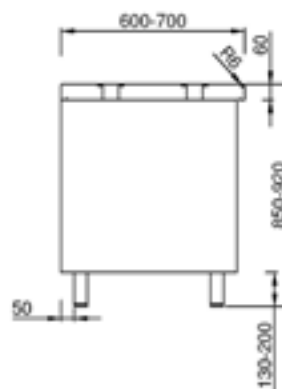

05

Muebles

104-121

Muebles

Mueble central 1 frontal abierto

- Frontal de 60 soldado.
- Altura de 850 regulable a 920.
- Encimera AISI 304 18/10 1.2 mm.
- Exterior AISI 304 18/10 0.8 mm.
- Refuerzo galvanizado 1 mm.
- Base inferior fija.
- Estante intermedio regulable en altura.
- Patas de 130 mm regulables.
- Acabado satinado.

medidas	fondo 600		fondo 700	
	con encimera	sin encimera	con encimera	sin encimera
600x6/700x850	código 2461106	código 2468306	código 2471106	código 2478306
800x6/700x850	2461108	2468308	2471108	2478308
1000x6/700x850	2461110	2468310	2471110	2478310
1200x6/700x850	2461112	2468312	2471112	2478312
1400x6/700x850	2461114	2468314	2471114	2478314
1600x6/700x850	2461116	2468316	2471116	2478316
1800x6/700x850	2461118	2468318	2471118	2478318
2000x6/700x850	2461120	2468320	2471120	2478320
2200x6/700x850	2461122	2468322	2471122	2478322
2400x6/700x850	2461124	2468324	2471124	2778324

Mueble central 2 frontales abiertos

- Frontal de 60 soldado.
- Altura de 850 regulable a 920.
- Encimera AISI 304 18/10 1.2 mm.
- Exterior AISI 304 18/10 0.8 mm.
- Refuerzo galvanizado 1 mm.
- Base inferior fija.
- Estante intermedio regulable en altura.
- Patas de 130 mm regulables.
- Acabado satinado.