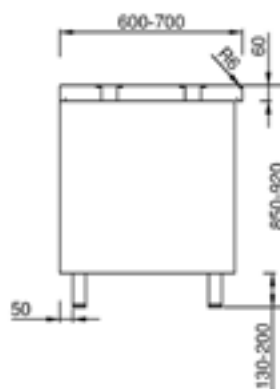

medidas	fondo 600		fondo 700	
	con encimera	sin encimera	con encimera	sin encimera
1000x6/700x850	2460110	2468110	2470110	2478110
1200x6/700x850	2460112	2468112	2470112	2478112
1400x6/700x850	2460114	2468114	2470114	2478114
1600x6/700x850	2460116	2468116	2470116	2478116
1800x6/700x850	2460118	2468118	2470118	2478118
2000x6/700x850	2460120	2468120	2470120	2478120
2200x6/700x850	2460122	2468122	2470122	2478122
2400x6/700x850	2460124	2468124	2470124	2478124

cerradura

código

2810055

Mueble central puertas abatibles

- Frontal de 60 soldado.
- Altura de 850 regulable a 920.
- Encimera AISI 304 18/10 1.2 mm.
- Exterior AISI 304 18/10 0.8 mm.
- Refuerzo galvanizado 1 mm.
- Base inferior fija.
- Estante intermedio regulable en altura.
- Puertas abatibles.
- Patas de 130 mm regulables.
- Acabado satinado.

medidas	fondo 600		fondo 700	
	con encimera	sin encimera	con encimera	sin encimera
	código	código	código	código
400x6/700x850	2461404	2468404	2471404	2478404
600x6/700x850	2461406	2468406	2471406	2478406
800x6/700x850	2461408	2468408	2471408	2478408
1000x6/700x850	2461410	2468410	2471410	2478410
1200x6/700x850	2461412	2468412	2471412	2478412
1400x6/700x850	2461414	2468414	2471414	2478414
1600x6/700x850	2461416	2468416	2471416	2478416
1800x6/700x850	2461418	2468418	2471418	2478418
2000x6/700x850	2461420	2468420	2471420	2478420
2200x6/700x850	2461422	2468422	2471422	2478422
2400x6/700x850	2461424	2468424	2471424	2478424