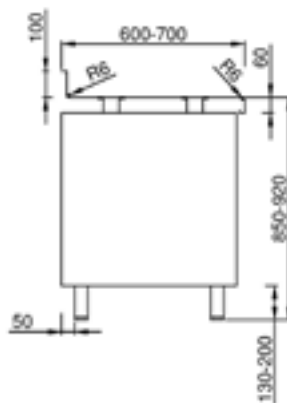

medidas	fondo 600		fondo 700	
	con encimera	sin encimera	con encimera	sin encimera
	código	código	código	código
400x6/700x850	2461404	2468404	2471404	2478404
600x6/700x850	2461406	2468406	2471406	2478406
800x6/700x850	2461408	2468408	2471408	2478408
1000x6/700x850	2461410	2468410	2471410	2478410
1200x6/700x850	2461412	2468412	2471412	2478412
1400x6/700x850	2461414	2468414	2471414	2478414
1600x6/700x850	2461416	2468416	2471416	2478416
1800x6/700x850	2461418	2468418	2471418	2478418
2000x6/700x850	2461420	2468420	2471420	2478420
2200x6/700x850	2461422	2468422	2471422	2478422
2400x6/700x850	2461424	2468424	2471424	2478424

cerradura

código

2810055

Mueble mural puertas abatibles

- Frontal de 60 y peto de 100 soldado.
- Altura de 850 regulable a 920.
- Encimera AISI 304 18/10 1.2 mm.
- Exterior AISI 304 18/10 0.8 mm.
- Trasera AISI 430 0.6 mm brillo.
- Refuerzo galvanizado 1 mm.
- Base inferior fija.
- Estante intermedio regulable en altura.
- Puertas abatibles.
- Patas de 130 mm regulables.
- Acabado satinado.

medidas	fondo 600	fondo 700
	con encimera	con encimera
	código	código
400x6/700x850	2461504	2471504
600x6/700x850	2461506	2471506
800x6/700x850	2461508	2471508
1000x6/700x850	2461510	2471510
1200x6/700x850	2461512	2471512
1400x6/700x850	2461514	2471514
1600x6/700x850	2461516	2471516
1800x6/700x850	2461518	2471518
2000x6/700x850	2461520	2471520
2200x6/700x850	2461522	2471522
2400x6/700x850	2461524	2471524

	600	700
	con encimera	con encimera
medidas	código	código
1000x6/700x850	2461010	2471010
1200x6/700x850	2461012	2471012
1400x6/700x850	2461014	2471014
1600x6/700x850	2461016	2471016
1800x6/700x850	2461018	2471018
2000x6/700x850	2461020	2471020
2200x6/700x850	2461022	2471022
2400x6/700x850	2461024	2471024