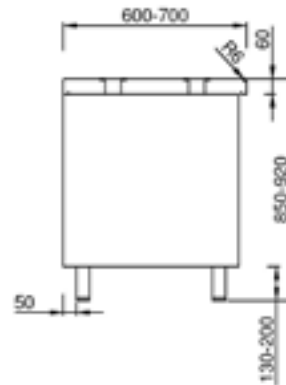

	600 mural	700 mural		600 central	700 central
medidas	código	código	medidas	código	código
400x600x850	2466024	2475024	400x600x850	2466124	2476124
500x600x850	2466025	2475025	600x600x850	2466125	2476125

	600 sin encimera	700 sin encimera	cerradura cajones
medidas	código	código	código
400x6/700x850	2468644	2468744	2810066
500x6/700x850	2468645	2468745	

Mueble mural puertas correderas y cajones

- Frontal de 60 y peto de 100 soldado.
- Altura de 850 regulable a 920.
- Encimera AISI 304 18/10 1.2 mm.
- Exterior AISI 304 18/10 0.8 mm.
- Trasera AISI 430 0.6 mm brillo.
- Refuerzo galvanizado 1 mm.
- Base inferior fija.
- Estante intermedio regulable en altura.
- Puertas correderas colgadas, sin guía inferior.
- Cajones con guías telescópicas self-closing.
- Patas de 130 mm regulables.
- Acabado satinado.

	600	700	cerradura
medidas	código	código	código
1400x600x850	2465014	2475014	2810055
1600x600x850	2465016	2471416	
1800x600x850	2465018	2471418	
2000x600x850	2465020	2471420	
2200x600x850	2465022	2471422	cerradura cajones
2400x600x850	2465024	2471424	código
			2810066

medidas	600		700	
	código		código	
1400x600x850	2465114		2475114	
1600x600x850	2465116		2475116	
1800x600x850	2465118		2475118	
2000x600x850	2465120		2475120	
2200x600x850	2465122		2475122	
2400x600x850	2465124		2475124	