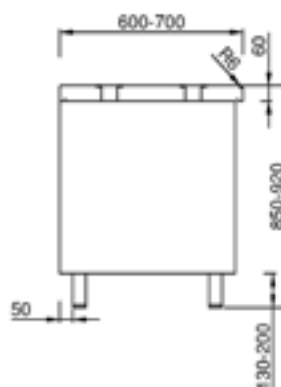

- Frontal de 60 soldado.
- Altura de 850 regulable a 920.
- Encimera AISI 304 18/10 1.2 mm.
- Exterior AISI 304 18/10 0.8 mm.
- Refuerzo galvanizado 1 mm.
- Base inferior fija.
- Estante intermedio regulable en altura.
- Puertas correderas colgadas, sin guías inferior.
- Patas de 130 mm regulables.
- Acabado satinado.