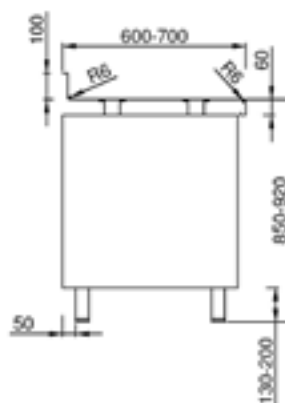

Peto 300

Sin base para que resbale la botella de butano por el suelo

	600	700
	con encimera	con encimera
medidas	código	código
600x6/700x650	2462606	2472606

Mueble de 3 cajones

- Frontal de 60 y peto de 100 soldado.
- Altura de 850 regulable a 920.
- Encimera AISI 304 18/10 1.2 mm.
- Exterior AISI 304 18/10 0.8 mm.
- Trasera AISI 430 0.6 mm brillo.
- Refuerzo galvanizado 1 mm.
- Cajones con guías telescópicas self-closing.
- Patas de 130 mm regulables.
- Acabado satinado.

	600 mural	700 mural		600 central	700 central
medidas	código	código	medidas	código	código
400x600x850	2466004	2475004	400x600x850	2466104	2476104
500x600x850	2466005	2475005	500x600x850	2466105	2476105
	600 sin encimera	700 sin encimera	cerradura cajones		
medidas	código	código	código		
400x6/700x850	2468604	2468704	2810066		
500x6/700x850	2468605	2468705			

	600 mural	700 mural		600 central	700 central
medidas	código	código	medidas	código	código
400x600x850	2466024	2475024	400x600x850	2466124	2476124
500x600x850	2466025	2475025	600x600x850	2466125	2476125