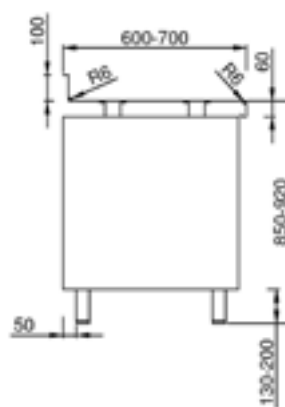

Peto 300

Sin base para que resbale la botella de butano por el suelo

	600	700
	con encimera	con encimera
medidas	código	código
600x6/700x650	2462606	2472606

Mueble de 3 cajones

- Frontal de 60 y peto de 100 soldado.
- Altura de 850 regulable a 920.
- Encimera AISI 304 18/10 1.2 mm.
- Exterior AISI 304 18/10 0.8 mm.
- Trasera AISI 430 0.6 mm brillo.
- Refuerzo galvanizado 1 mm.
- Cajones con guías telescópicas self-closing.
- Patas de 130 mm regulables.
- Acabado satinado.

	600 mural	700 mural		600 central	700 central
medidas	código	código	medidas	código	código
400x600x850	2466004	2475004	400x600x850	2466104	2476104
500x600x850	2466005	2475005	500x600x850	2466105	2476105
	600 sin encimera	700 sin encimera	cerradura cajones		
medidas	código	código	código		
400x6/700x850	2468604	2468704	2810066		
500x6/700x850	2468605	2468705			

	600 mural	700 mural		600 central	700 central
medidas	código	código	medidas	código	código
400x600x850	2466024	2475024	400x600x850	2466124	2476124
500x600x850	2466025	2475025	600x600x850	2466125	2476125