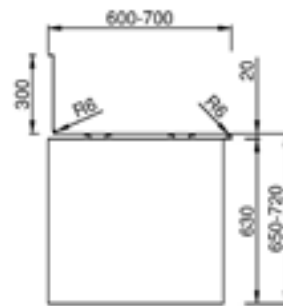

Peto 300

Sin base para que resbale la botella de butano por el suelo