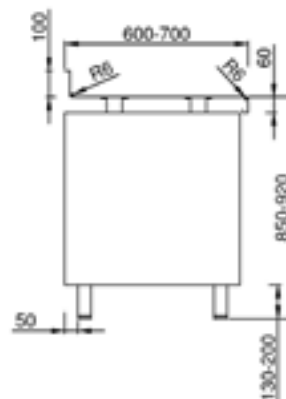

Mueble central 2 frontales abiertos

- Frontal de 60 soldado.
- Altura de 850 regulable a 920.
- Encimera AISI 304 18/10 1.2 mm.
- Exterior AISI 304 18/10 0.8 mm.
- Refuerzo galvanizado 1 mm.
- Base inferior fija.
- Estante intermedio regulable en altura.
- Patas de 130 mm regulables.
- Acabado satinado.

fondo 600

medidas	fondo 600	
	con encimera	sin encimera
	código	código
600x6/700x850	2461206	2468206
800x6/700x850	2461208	2468208
1000x6/700x850	2461210	2468210
1200x6/700x850	2461212	2468212
1400x6/700x850	2461214	2468214
1600x6/700x850	2461216	2468216
1800x6/700x850	2461218	2468218
2000x6/700x850	2461220	2468220
2200x6/700x850	2461222	2468222
2400x6/700x850	2461224	2468224

fondo 700

medidas	fondo 700	
	con encimera	sin encimera
	código	código
600x6/700x850	2471206	2478206
800x6/700x850	2471208	2478208
1000x6/700x850	2471210	2478210
1200x6/700x850	2471212	2478212
1400x6/700x850	2471214	2478214
1600x6/700x850	2471216	2478216
1800x6/700x850	2471218	2478218
2000x6/700x850	2471220	2478220
2200x6/700x850	2471222	2478222
2400x6/700x850	2471224	2478224

medidas	600	700
	con encimera	con encimera
	código	código
600x6/700x850	2461306	2471306
800x6/700x850	2461308	2471308
1000x6/700x850	2461310	2471310
1200x6/700x850	2461312	2471312
1400x6/700x850	2461314	2471314
1600x6/700x850	2461316	2471316
1800x6/700x850	2461318	2471318
2000x6/700x850	2461320	2471320
2200x6/700x850	2461322	2471322
2400x6/700x850	2461324	2471324