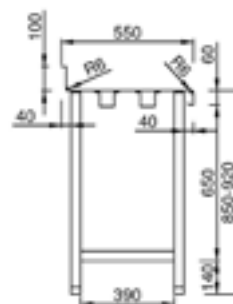

Mesas

Estándar Pro

Mesa mural 550

- Frontal de 60 y peto de 100 soldado.
- Altura de 850 regulable a 920 .
- Patas traseras retranqueadas 40mm.
- Encimera AISI 304 18/10 1.2 mm.
- Bandeja AISI 304 18/10 0.8 mm.
- Refuerzo galvanizado 1 mm.
- Patas de 40x40x1 AISI 304 18/10.
- Taco regulable de poliamida.
- Acabado satinado.

medidas	mesa sin estante	mesa con estante	estante adicional
600x550x850	2155106	2155006	1055106
800x550x850	2155108	2155008	1055108
1000x550x850	2155110	2155010	1055110
1200x550x850	2155112	2155012	1055112
1400x550x850	2155114	2155014	1055114
1600x550x850	2155116	2155016	1055116
1800x550x850	2155118	2155018	1055118
2000x550x850	2155120	2155020	1055120
2200x550x850	2155122	2155022	1055122
2400x550x850	2155124	2155024	1055124
2600x550x850	2155126	2155026	1055126
2800x550x850	2155128	2155028	1055128

montadas +15%

Para mesas a medida aplicar el precio de la superior.

Mesa central 550

medidas	mesa sin estante	mesa con estante	estante adicional
600x550x850	2055106	2055006	1055106
800x550x850	2055108	2055008	1055108
1000x550x850	2055110	2055010	1055110
1200x550x850	2055112	2055012	1055112
1400x550x850	2055114	2055014	1055114
1600x550x850	2055116	2055016	1055116
1800x550x850	2055118	2055018	1055118
2000x550x850	2055120	2055020	1055120
2200x550x850	2055122	2055022	1055122
2400x550x850	2055124	2055024	1055124
2600x550x850	2055126	2055026	1055126
2800x550x850	2055128	2055028	1055128

medidas	mesa sin estante	mesa con estante	estante adicional
600x600x850	2160106	2160006	1060106
800x600x850	2160108	2160008	1060108
1000x600x850	2160110	2160010	1060110
1200x600x850	2160112	2160012	1060112
1400x600x850	2160114	2160014	1060114
1600x600x850	2160116	2160016	1060116
1800x600x850	2160118	2160018	1060118
2000x600x850	2160120	2160020	1060120
2200x600x850	2160122	2160022	1060122
2400x600x850	2160124	2160024	1060124
2600x600x850	2160126	2160026	1060126
2800x600x850	2160128	2160028	1060128