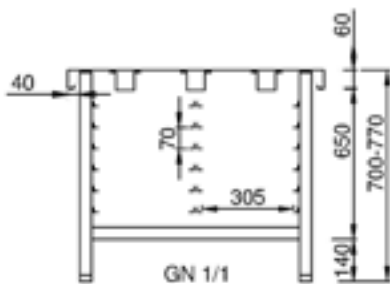

medidas
550x550
600x600
700x700
600x700
700x600

código
2165005
2165006
2165070
2165067
2165076

montadas +15%

Mesa soporte horno

- Frontal de 60 soldado.
- Altura de 700 regulable a 770.
- Encimera AISI 304 18/10 1.2 mm.
- Refuerzo galvanizado 1 mm.
- Patas de 40x40x1 AISI 304 18/10.
- Taco regulable de poliamida.
- Acabado satinado.

medidas
750x750x700
850x750x700
850x850x700
1100x850x700
1100x950x700

para GN 1/1

código	
3575070	1 cuerpo de guias para 6 GN 1/1
3575085	2 cuerpos de guias para 6 GN 1/1
3585085	2 cuerpos de guias para 6 GN 1/1
3585011	2 cuerpos de guias para 6 GN 1/1
3595011	2 cuerpos de guias para 6 GN 1/1

medidas
750x750x700
850x750x700
850x850x700
1100x850x700
1100x850x700

para latas de 600x400

código	
3575070P	1 cuerpo de guias para 6 latas 400x600
3575085P	1 cuerpo de guias para 6 latas 400x600
3585085P	1 cuerpo de guias para 6 latas 400x600
3585011P	2 cuerpos de guias para 6 latas 400x600
3595011P	2 cuerpos de guias para 6 latas 400x600