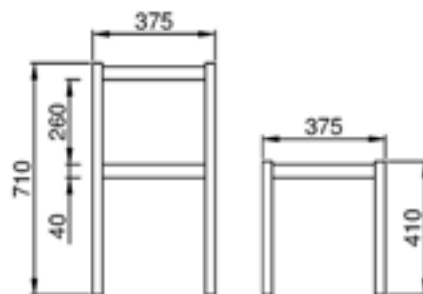

Peto postizo

medidas	código
550x100	2155000
600x100	2160000
700x100	2170000
800x100	2180000
900x100	2190000
600x300	2160003
700x300	2170003

Laterales y frontales para mesa

frontales			laterales	
para mesas de	código	nº fijos	para mesas de	código
600	2048306	1	600	2048206
800	2048308	1	700	2048207
1000	2048310	1	800	2048208
1200	2048312	1	900	2048209
1400	2048314	1	1000	2048210
1600	2048316	1	1200	2048212
1800	2048318	1		
2000	2048320	1		
2200	2048322	1		
2400	2048324	2		
2600	2048326	2		
2800	2048328	2		
3000	2048330	2		
3200	2048332	2		
3400	2048334	2		
3600	2048336	2		
3800	2048338	2		

Encimeras

900		1000		1200	
mural	central	mural	central	mural	central
2195006	2095006	2110006	2010006	2112006	2012006
2195008	2095008	2110008	2010008	2112008	2012008
2195010	2095010	2110010	2010010	2112010	2012010
2195012	2095012	2110012	2010012	2112012	2012012
2195014	2095014	2110014	2010014	2112014	2012014
2195016	2095016	2110016	2010016	2112016	2012016
2195018	2095018	2110018	2010018	2112018	2012018
2195020	2095020	2110020	2010020	2112020	2012020
2195022	2095022	2110022	2010022	2112022	2012022
2195024	2095024	2110024	2010024	2112024	2012024
2195026	2095026	2110026	2010026	2112026	2012026
2195028	2095028	2110028	2010028	2112028	2012028

Accesorios mesas de trabajo

Estanterías de sobremesa

- Estantes inox AISI 304 18/10 1,2 mm.
- Patas de tubo inox AISI 304 18/10 30 diámetro.

medidas	código
700x350x700	2335207
900x350x700	2335209
1100x350x700	2335211
1300x350x700	2335213
1500x350x700	2335215
1700x350x700	2335217
1900x350x700	2335219
2100x350x700	2335221