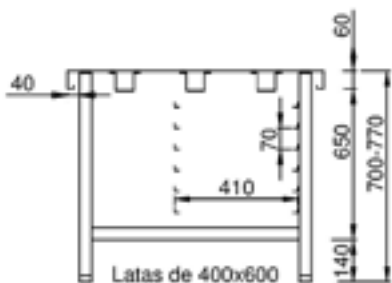

medidas
550x550
600x600
700x700
600x700
700x600

código
2165005
2165006
2165070
2165067
2165076

montadas +15%

Mesa soporte horno

- Frontal de 60 soldado.
- Altura de 700 regulable a 770.
- Encimera AISI 304 18/10 1.2 mm.
- Refuerzo galvanizado 1 mm.
- Patas de 40x40x1 AISI 304 18/10.
- Taco regulable de poliamida.
- Acabado satinado.

medidas
750x750x700
850x750x700
850x850x700
1100x850x700
1100x950x700

para GN 1/1

código	
3575070	1 cuerpo de guias para 6 GN 1/1
3575085	2 cuerpos de guias para 6 GN 1/1
3585085	2 cuerpos de guias para 6 GN 1/1
3585011	2 cuerpos de guias para 6 GN 1/1
3595011	2 cuerpos de guias para 6 GN 1/1

medidas
750x750x700
850x750x700
850x850x700
1100x850x700
1100x850x700

para latas de 600x400

código	
3575070P	1 cuerpo de guias para 6 latas 400x600
3575085P	1 cuerpo de guias para 6 latas 400x600
3585085P	1 cuerpo de guias para 6 latas 400x600
3585011P	2 cuerpos de guias para 6 latas 400x600
3595011P	2 cuerpos de guias para 6 latas 400x600