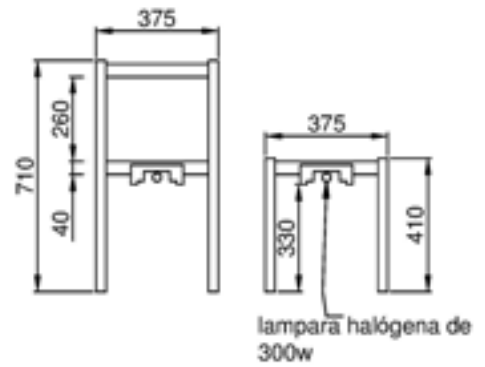

Pantalla de calor halógeno

- Lámparas halógenas de 300w.
- Interruptor incorporado.
- Alimentación 230 V.

medidas	código	nº lamparas	w
800x160x70	2340008	2	600
1200x160x70	2340012	3	900
1600x160x70	2340016	4	1200