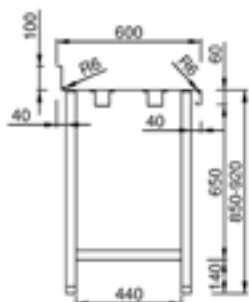

medidas
550x550x850
600x600x850
700x700x850
600x700x850
700x600x850

código
2175055
2175060
2175070
2175067
2175076

código
1055105
1060106
1070107
1070106
1060107