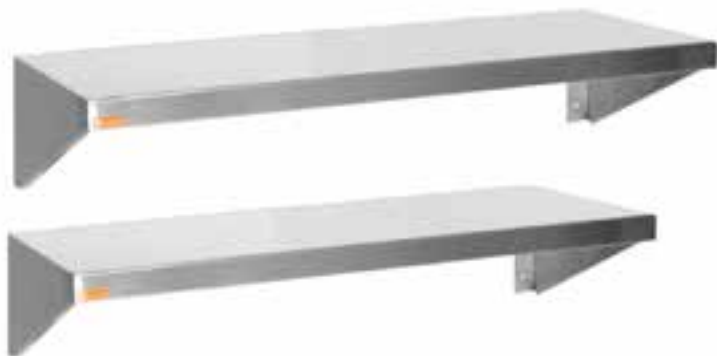

Estantes murales

· Inox AISI 304 18/10 1.2 mm.

estante mural 300	
medidas	código
400x300	2630004
600x300	2630006
800x300	2630008
1000x300	2630010
1200x300	2630012
1400x300	2630014
1600x300	2630016
1800x300	2630018
2000x300	2630020
2200x300	2630022
2400x300	2630024
2600x300	2630026

estante mural 400	
medidas	código
400x400	2640004
600x400	2640006
800x400	2640008
1000x400	2640010
1200x400	2640012
1400x400	2640014
1600x400	2640016
1800x400	2640018
2000x400	2640020
2200x400	2640022
2400x400	2640024
2600x400	2640026