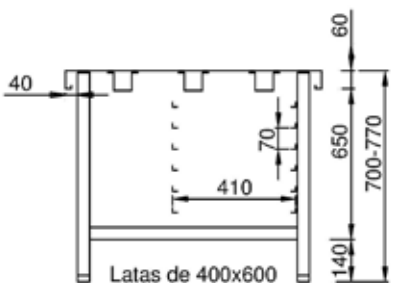

medidas
550x550x850
600x600x850
700x700x850
600x700x850
700x600x850

código
2165005
2165006
2165070
2165067
2165076

montadas +10%

Mesa soporte horno

- Frontal de 60 soldado.
- Altura de 700 regulable a 770.
- Encimera AISI 304 18/10 1.2 mm.
- Refuerzo galvanizado 1 mm.
- Patas de 40x40x1 AISI 304 18/10.
- Taco regulable de poliamida.
- Acabado satinado.

medidas

750x750x700
850x750x700
850x850x700
1100x850x700
1100x950x700

para GN 1/1

código

3575070	1 cuerpo de guías para 6 GN 1/1
3575085	2 cuerpos de guías para 6 GN 1/1
3585085	2 cuerpos de guías para 6 GN 1/1
3585011	2 cuerpos de guías para 6 GN 1/1
3595011	2 cuerpos de guías para 6 GN 1/1

medidas

750x750x700
850x750x700
850x850x700
1100x850x700
1100x850x700

para latas de 600x400

código

3575070P	1 cuerpo de guías para 6 latas 400x600
3575085P	1 cuerpo de guías para 6 latas 400x600
3585085P	1 cuerpo de guías para 6 latas 400x600
3585011P	2 cuerpos de guías para 6 latas 400x600
3595011P	2 cuerpos de guías para 6 latas 400x600