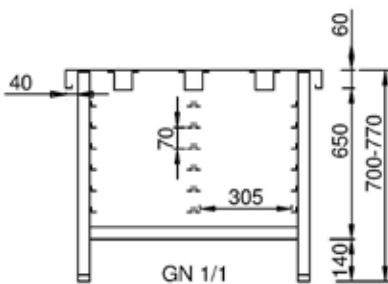

medidas
550x550x850
600x600x850
700x700x850
600x700x850
700x600x850

código
2165005
2165006
2165070
2165067
2165076

montadas +10%

Mesa soporte horno

- Frontal de 60 soldado.
- Altura de 700 regulable a 770.
- Encimera AISI 304 18/10 1.2 mm.
- Refuerzo galvanizado 1 mm.
- Patas de 40x40x1 AISI 304 18/10.
- Taco regulable de poliamida.
- Acabado satinado.

medidas

750x750x700
850x750x700
850x850x700
1100x850x700
1100x950x700

para GN 1/1

código

3575070	1 cuerpo de guías para 6 GN 1/1
3575085	2 cuerpos de guías para 6 GN 1/1
3585085	2 cuerpos de guías para 6 GN 1/1
3585011	2 cuerpos de guías para 6 GN 1/1
3595011	2 cuerpos de guías para 6 GN 1/1

medidas

750x750x700
850x750x700
850x850x700
1100x850x700
1100x850x700

para latas de 600x400

código

3575070P	1 cuerpo de guías para 6 latas 400x600
3575085P	1 cuerpo de guías para 6 latas 400x600
3585085P	1 cuerpo de guías para 6 latas 400x600
3585011P	2 cuerpos de guías para 6 latas 400x600
3595011P	2 cuerpos de guías para 6 latas 400x600