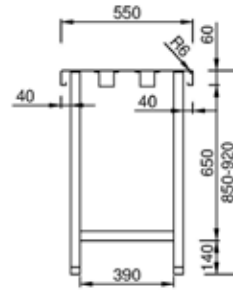

01

Mesas de trabajo

54-81

Mesas

Mesa mural 550

- Frontal de 60 y peto de 100 soldado.
- Altura de 850 regulable a 920 .
- Patas traseras retranqueadas 40mm.
- Encimera AISI 304 18/10 1.2 mm.
- Bandeja AISI 304 18/10 0.8 mm.
- Refuerzo galvanizado 1 mm.
- Patas de 40x40x1 AISI 304 18/10.
- Taco regulable de poliamida.
- Acabado satinado.

medidas	mesa sin estante	mesa con estante	estante adicional
600x550x850	2155106	2155006	1055106
800x550x850	2155108	2155008	1055108
1000x550x850	2155110	2155010	1055110
1200x550x850	2155112	2155012	1055112
1400x550x850	2155114	2155014	1055114
1600x550x850	2155116	2155016	1055116
1800x550x850	2155118	2155018	1055118
2000x550x850	2155120	2155020	1055120
2200x550x850	2155122	2155022	1055122
2400x550x850	2155124	2155024	1055124
2600x550x850	2155126	2155026	1055126
2800x550x850	2155128	2155028	1055128

montadas +10%

Mesa central 550

medidas	mesa sin estante	mesa con estante	estante adicional
600x550x850	2055106	2055006	1055106
800x550x850	2055108	2055008	1055108
1000x550x850	2055110	2055010	1055110
1200x550x850	2055112	2055012	1055112
1400x550x850	2055114	2055014	1055114
1600x550x850	2055116	2055016	1055116
1800x550x850	2055118	2055018	1055118
2000x550x850	2055120	2055020	1055120
2200x550x850	2055122	2055022	1055122
2400x550x850	2055124	2055024	1055124
2600x550x850	2055126	2055026	1055126
2800x550x850	2055128	2055028	1055128

medidas	mesa sin estante	mesa con estante	estante adicional
600x600x850	2160106	2160006	1060106
800x600x850	2160108	2160008	1060108
1000x600x850	2160110	2160010	1060110
1200x600x850	2160112	2160012	1060112
1400x600x850	2160114	2160014	1060114
1600x600x850	2160116	2160016	1060116
1800x600x850	2160118	2160018	1060118
2000x600x850	2160120	2160020	1060120
2200x600x850	2160122	2160022	1060122
2400x600x850	2160124	2160024	1060124
2600x600x850	2160126	2160026	1060126
2800x600x850	2160128	2160028	1060128