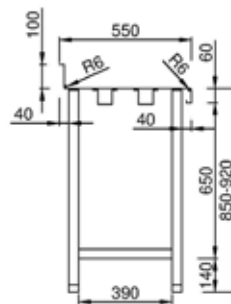

01

Mesas de trabajo

54-81

Mesas

Mesa mural 550

- Frontal de 60 y peto de 100 soldado.
- Altura de 850 regulable a 920 .
- Patas traseras retranqueadas 40mm.
- Encimera AISI 304 18/10 1.2 mm.
- Bandeja AISI 304 18/10 0.8 mm.
- Refuerzo galvanizado 1 mm.
- Patas de 40x40x1 AISI 304 18/10.
- Taco regulable de poliamida.
- Acabado satinado.

medidas	mesa sin estante	mesa con estante	estante adicional
600x550x850	2155106	2155006	1055106
800x550x850	2155108	2155008	1055108
1000x550x850	2155110	2155010	1055110
1200x550x850	2155112	2155012	1055112
1400x550x850	2155114	2155014	1055114
1600x550x850	2155116	2155016	1055116
1800x550x850	2155118	2155018	1055118
2000x550x850	2155120	2155020	1055120
2200x550x850	2155122	2155022	1055122
2400x550x850	2155124	2155024	1055124
2600x550x850	2155126	2155026	1055126
2800x550x850	2155128	2155028	1055128

montadas +10%

Mesa central 550

medidas	mesa sin estante	mesa con estante	estante adicional
600x550x850	2055106	2055006	1055106
800x550x850	2055108	2055008	1055108
1000x550x850	2055110	2055010	1055110
1200x550x850	2055112	2055012	1055112
1400x550x850	2055114	2055014	1055114
1600x550x850	2055116	2055016	1055116
1800x550x850	2055118	2055018	1055118
2000x550x850	2055120	2055020	1055120
2200x550x850	2055122	2055022	1055122
2400x550x850	2055124	2055024	1055124
2600x550x850	2055126	2055026	1055126
2800x550x850	2055128	2055028	1055128

medidas	mesa sin estante	mesa con estante	estante adicional
600x600x850	2160106	2160006	1060106
800x600x850	2160108	2160008	1060108
1000x600x850	2160110	2160010	1060110
1200x600x850	2160112	2160012	1060112
1400x600x850	2160114	2160014	1060114
1600x600x850	2160116	2160016	1060116
1800x600x850	2160118	2160018	1060118
2000x600x850	2160120	2160020	1060120
2200x600x850	2160122	2160022	1060122
2400x600x850	2160124	2160024	1060124
2600x600x850	2160126	2160026	1060126
2800x600x850	2160128	2160028	1060128