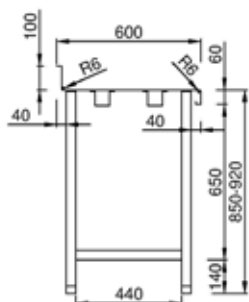

medidas	mesa sin estante	mesa con estante	cubeta	rebaje
1000x600x850	1260010D/I	1260110D/I	400x400x200	1260090
1200x600x850	1260012D/I	1260112D/I	400x400x200	1260090
1400x600x850	1260014D/I	1260114D/I	400x400x200	1260090
1600x600x850	1260016D/I	1260116D/I	400x400x200	1260090
1800x600x850	1260018D/I	1260118D/I	400x400x200	1260090
2000x600x850	1260020D/I	1260120D/I	400x400x200	1260090
2200x600x850	1260022D/I	1260122D/I	400x400x200	1260090
2400x600x850	1260024D/I	1260124D/I	400x400x200	1260090
2600x600x850	1260026D/I	1260126D/I	400x400x200	1260090
2800x600x850	1260028D/I	1260128D/I	400x400x200	1260090

montadas +10%

Mesa mural 700 con cubeta

medidas	mesa sin estante	mesa con estante	cubeta	rebaje
1000x700x850	1270010D/I	1270110D/I	400x400x200	1270090
1200x700x850	1270012D/I	1270112D/I	400x400x200	1270090
1400x700x850	1270014D/I	1270114D/I	400x400x200	1270090
1600x700x850	1270016D/I	1270116D/I	400x400x200	1270090
1800x700x850	1270018D/I	1270118D/I	400x400x200	1270090
2000x700x850	1270020D/I	1270120D/I	400x400x200	1270090
2200x700x850	1270022D/I	1270122D/I	400x400x200	1270090
2400x700x850	1270024D/I	1270124D/I	400x400x200	1270090
2600x700x850	1270026D/I	1270126D/I	400x400x200	1270090
2800x700x850	1270028D/I	1270128D/I	400x400x200	1270090

mesa con estante

estante adicional

medidas
550x550x850
600x600x850
700x700x850
600x700x850
700x600x850

código
2175055
2175060
2175070
2175067
2175076

código
1055105
1060106
1070107
1070106
1060107

encimera

medidas

750x750x700
850x750x700
850x850x700
1100x850x700
1100x850x700

para latas de 600x400

código

3575070P	1 cuerpo de guías para 6 latas 400x600
3575085P	1 cuerpo de guías para 6 latas 400x600
3585085P	1 cuerpo de guías para 6 latas 400x600
3585011P	2 cuerpos de guías para 6 latas 400x600
3595011P	2 cuerpos de guías para 6 latas 400x600